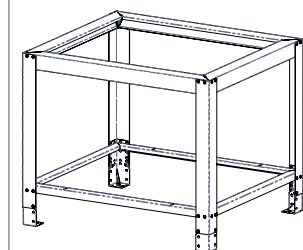

ACCESSORI LINEA TL BIG - TL D BIG

TL BIG - TL D BIG LINE ACCESSORIES

ZUBEHÖR LINIE TL BIG - TL D BIG

ACCESSOIRES LIGNE TL BIG - TL D BIG

ACCESORIOS LÍNEA TL BIG - TL D BIG

	DIMENSIONI cm DIMENSIONS cm ABMESSUNGEN cm DIMENSIONS cm DIMENSIONES cm	IMBALLO cm PACKAGE cm VERPACKUNG cm EMBALLAGE cm EMBALAJE cm	PESO Kg WEIGHT Kg GEWICHT Kg POIDS Kg PESO Kg	OPTIONAL OPTIONAL OPTIONAL EN OPTION OPCIONAL	CODICE CODE CODE CODE CÓDIGO	
	<p>CAPPA INOX FORNO TLB/TLDB 4/44 OVENS INOX HOOD TLB/TLDB 4/44 EDELSTAHL ABZUGSHAUBE OFEN TLB/ TLDB 4/44 HOTTE INOX FOUR TLB/TLDB 4/44 CAMPANA INOX HORNO TLB/TLDB 4/44</p>	95 102 11,5	99 106 20	11,00	✓	7020120003
	<p>CAPPA INOX FORNO TLB/TLDB 6/66 OVENS INOX HOOD TLB/TLDB 6/66 EDELSTAHL ABZUGSHAUBE OFEN TLB/TLDB 6/66 HOTTE INOX FOUR TLB/TLDB 6/66 CAMPANA INOX HORNO TLB/TLDB 6/66</p>	95 138 11,5	99 142 20	13,00	✓	7020120004
	<p>CAPPA INOX FORNO TLB/TLDB 9/99 OVENS INOX HOOD TLB/TLDB 9/99 EDELSTAHL ABZUGSHAUBE OFEN TLB/TLDB 9/99 HOTTE INOX FOUR TLB/TLDB 9/99 CAMPANA INOX HORNO TLB/TLDB 9/99</p>	131 138 11,5	135 142 20	17,00	✓	7020120005
	<p>CAPPA INOX FORNO TLB/TLDB 6L/66L OVENS INOX HOOD TLB/TLDB 6L/66L EDELSTAHL ABZUGSHAUBE OFEN TLB/TLDB 6L/66L HOTTE INOX FOUR TLB/TLDB 6L/66L CAMPANA INOX HORNO TLB/TLDB 6L/66L</p>	131 102 11,5	135 106 20	13,50	✓	7020120006
✓	<p>MOTORE ELETTRICO ELETTRIC MOTOR ELEKTROMOTOR MOTEUR ÉLECTRIQUE MOTOR ELÉCTRICO</p>					7020130001
	<p>SUPPORTO REGOLABILE TLB/TLDB 4/44 ADJUSTABLE SUPPORT TLB/TLDB 4/44 EINSTELLBARER GESTELL TLB/TLDB 4/44 SUPPORT REGLABLE TLB/TLDB 4/44 SOPORTE ADJUSTABLE TLB/TLDB 4/44</p>	101,6 88,1 96/86	105 30 20	25,00	/	7020100005
	<p>SUPPORTO REGOLABILE TLB/TLDB 6/66 ADJUSTABLE SUPPORT TLB/TLDB 6/66 EINSTELLBARER GESTELL TLB/TLDB 6/66 SUPPORT REGLABLE TLB/TLDB 6/66 SOPORTE ADJUSTABLE TLB/TLDB 6/66</p>	101,6 124,1 96/86	130 30 20	28,00	/	7020100006
	<p>SUPPORTO REGOLABILE TLB/TLDB 9/TLDB 99 ADJUSTABLE SUPPORT TLB/TLDB 9/TLDB 99 EINSTELLBARER GESTELL TLB/TLDB 9/TLDB 99 SUPPORT REGLABLE TLB/TLDB 9/TLDB 99 SOPORTE ADJUSTABLE TLB/TLDB 9/TLDB 99</p>	132,6 124,1 96/86	140 30 20	30,00	/	7020100009
	<p>SUPPORTO REGOLABILE TLB/TLDB 6L/TLDB 66L ADJUSTABLE SUPPORT TLB/TLDB 6L/TLDB 66L EINSTELLBARER GESTELL TLB/TLDB 6L/TLDB 66L SUPPORT REGLABLE TLB/TLDB 6L/TLDB 66L SOPORTE ADJUSTABLE TLB/TLDB 6L/TLDB 66L</p>	132,6 88,1 96/86	140 30 20	28,00	/	7020100011