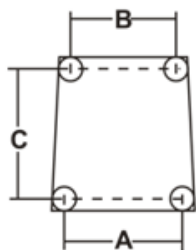

технические данные

Модель	TM2 INOX
Мощность	Watt 515 - Hp 0,7
Электропитание	230-400V/50Hz
Обороты диска	r.p.m. 300
A	mm 225
B	mm 195
C	mm 255
D	mm 280
E	mm 510

F	-
G	mm 510
H	mm 770
Вес нетто	Kg 17,5
Размеры упаковки	mm 720x350x500
Вес брутто	Kg 21
HS-CODE	84386000