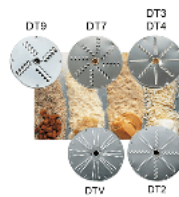

- Выполнены из сплава алюминия и нержавеющей стали.
- Проветриваемый двигатель для постоянного пользования.
- Высококомпактный дизайн для лучшего внедрения в помещение кухни.
- Эксклюзивная система свободного падения продукта позволяет нарезать с мягкими и деликатными продуктами.
- Система прямого падения позволяет нарезать моццареллу и другие сыры.
- Безопасность гарантируется 3 микровыключателями, на рычаге, на крышке и на чаше.
- Чаша для сбора нарезаемых продуктов оснащена промежуточным блокированием.
- Имеется модель, с крышкой из нержавеющей стали, моющейся в посудомоечной машине.
- Большой выбор насадок для всех целей применения.

PS dicing disc cleaner

Discs holder

Chute for continuous product ejection DF

DF 5

DQ

PS

DT

спецификация

технические данные

Модель	TM2 INOX
Мощность	Watt 515 - Hp 0,7
Электропитание	230-400V/50Hz
Обороты диска	r.p.m. 300
A	mm 225
B	mm 195
C	mm 255
D	mm 280
E	mm 510

F	-
G	mm 510
H	mm 770
Вес нетто	Kg 17,5
Размеры упаковки	mm 720x350x500
Вес брутто	Kg 21
HS-CODE	84386000