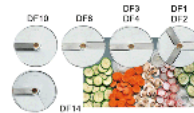

- Выполнены из сплава алюминия и нержавеющей стали.
- Проветриваемый двигатель для постоянного пользования.
- Высококомпактный дизайн для лучшего внедрения в помещение кухни.
- Эксклюзивная система свободного падения продукта позволяет нарезать с мягкими и деликатными продуктами.
- Система прямого падения позволяет нарезать моццареллу и другие сыры.
- Безопасность гарантируется 3 микровыключателями, на рычаге, на крышке и на чаше.
- Чаша для сбора нарезаемых продуктов оснащена промежуточным блокированием.
- Имеется модель, с крышкой из нержавеющей стали, моющейся в посудомоечной машине.
- Большой выбор насадок для всех целей применения.

PS dicing disc cleaner

Discs holder

Chute for continuous product ejection DF

DF 5

DQ

PS

DT

спецификация