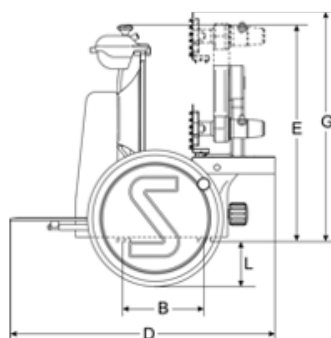

Optional color

Optional color

спецификация

технические данные

Модель	LX 350
Ø лезвия	mm 350 - inch. 14
Двигатель	mm 3
Толщина нарезки	mm 345
Ход каретки	mm 320x350
A	mm 592
B	mm 180
C	mm 820
D	mm 780

E	mm 560
F	mm 910
G	mm 615
L	mm 120
X	mm 330
Y	mm 255
H	mm 255
W	mm 255
Вес нетто	kg 72
Размеры упаковки	mm 960x920x860
Вес брутто	kg 90
Ἐὔνη Ἐθμῶ Ἐμῆ Ἰ, Ἐῶ Ἐ»	mm 700x700 h.858
ἸἘῶ Ἐ-Ἐ¼Ἐμῆ ἸἘῶ¼Ἐ²	
Ἐῶ Ἐμῆ Ἰ	kg 120
Ἐὔνη Ἐθμῶ Ἐμῆ Ἰ, Ἐῶ Ἐ» Ἐῶ	
HS-CODE	84385000