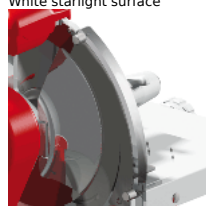

White starlight surface

Sand-Coloured V. 2300 surface

White marble surface Carrara

White starlight surface

Optional stand

Removable blade protection

Optional color

Optional color

Optional color

Optional color

спецификация

технические данные

Модель	LX 350
Ø лезвия	mm 350 - inch. 14
Двигатель	mm 3
Толщина нарезки	mm 345
Ход каретки	mm 320x350
A	mm 592
B	mm 180
C	mm 820
D	mm 780

E	mm 560
F	mm 910
G	mm 615
L	mm 120
X	mm 330
Y	mm 255
H	mm 255
W	mm 255
Вес нетто	kg 72
Размеры упаковки	mm 960x920x860
Вес брутто	kg 90
Ἐὔνη Ἐθμῶ Ἐμῆ Ἰ, Ἐῶ Ἐ»	mm 700x700 h.858
ἸἘῶ Ἐ-Ἐ¼Ἐμῆ ἸἘῶ¼Ἐ²	
Ἐῶ Ἐμῆ Ἰ	kg 120
Ἐὔνη Ἐθμῶ Ἐμῆ Ἰ, Ἐῶ Ἐ» Ἐῶ	
HS-CODE	84385000