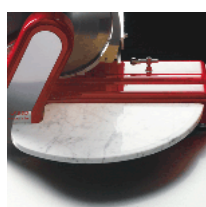

Sirman Spa
 Viale dell'Industria 9/11
 35010 PIEVE DI CURTAROLO (PD), Italy
 Tel./Fax. +39 049 9698666 / +39 049 9698688
 email: info@sirman.com

Sirman Слайсеры , model Anniversario Lx 350 :

- Anniversario LX: союз классической элегантности и современной функциональности.
- Продуманное слияние стиля и эргономии, практичности и хорошего вкуса функциональности и эксклюзивности.
- Поэзия линий, света, цвета и механики самая простая, чистая, функциональная ...
- Настоящая мечта!
- Конструкция из литьевого сфероидального чугуна.
- Детали из анодированного алюминия под серебро.
- Неразъемный толкатель прижатия колбасных изделий
- Демонтируемый прижим из нержавеющей стали.
- Демонтируемая тележка для очистки.

White starlight surface

Sand-Coloured V. 2300 surface

White marble surface Carrara

White starlight surface

Optional stand

Removable blade protection

Optional color

Optional color

Optional color

Optional color

спецификация

технические данные

Модель	LX 350
Ø лезвия	mm 350 - inch. 14
Двигатель	mm 3
Толщина нарезки	mm 345
Ход каретки	mm 320x350
A	mm 592
B	mm 180
C	mm 820
D	mm 780

E	mm 560
F	mm 910
G	mm 615
L	mm 120
X	mm 330
Y	mm 255
H	mm 255
W	mm 255
Вес нетто	kg 72
Размеры упаковки	mm 960x920x860
Вес брутто	kg 90
Ἐὔνη Ἐθμῶ Ἐμῆ Ἰ, Ἐῶ Ἐ»	mm 700x700 h.858
ἸἘῶ Ἐ-Ἐ¼Ἐμῆ ἸἘῶ¼Ἐ²	
Ἐῶ Ἐμῆ Ἰ	kg 120
Ἐὔνη Ἐθμῶ Ἐμῆ Ἰ, Ἐῶ Ἐ» Ἐῶ	
HS-CODE	84385000