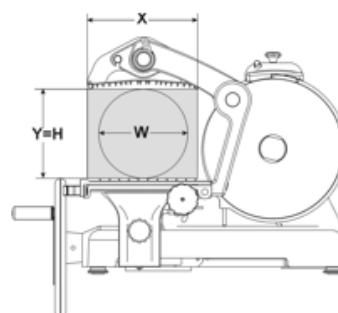

Optional color

Optional color

спецификация

технические данные

Модель	LX 350
Ø лезвия	mm 350 - inch. 14
Двигатель	mm 3
Толщина нарезки	mm 345
Ход каретки	mm 320x350
A	mm 592
B	mm 180
C	mm 820
D	mm 780

E	mm 560
F	mm 910
G	mm 615
L	mm 120
X	mm 330
Y	mm 255
H	mm 255
W	mm 255
Вес нетто	kg 72
Размеры упаковки	mm 960x920x860
Вес брутто	kg 90
Ἐὔνη Ἐθμῶ Ἐμῆ Ἰ, Ἐῶ Ἐ»	mm 700x700 h.858
ἸἘῶ Ἐ-Ἐ¼Ἐμῆ ἸἘῶ¼Ἐ²	
Ἐῶ Ἐμῆ Ἰ	kg 120
Ἐὔνη Ἐθμῶ Ἐμῆ Ἰ, Ἐῶ Ἐ» Ἐῶ	
HS-CODE	84385000