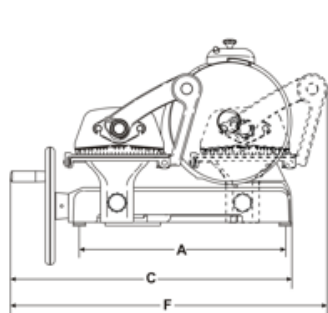

Optional color

Optional color

спецификация

технические данные

Модель	LX 350
Ø лезвия	mm 350 - inch. 14
Двигатель	mm 3
Толщина нарезки	mm 345
Ход каретки	mm 320x350
A	mm 592
B	mm 180
C	mm 820
D	mm 780

E	mm 560
F	mm 910
G	mm 615
L	mm 120
X	mm 330
Y	mm 255
H	mm 255
W	mm 255
Вес нетто	kg 72
Размеры упаковки	mm 960x920x860
Вес брутто	kg 90
Ἐὔνη Ἐθμῶ Ἐμῆ Ἰ, Ἐῶ Ἐ»	mm 700x700 h.858
ἸἘῶ Ἐ-Ἐ¼Ἐμῆ ἸἘῶ¼Ἐ²	
Ἐῶ Ἐμῆ Ἰ	kg 120
Ἐὔνη Ἐθμῶ Ἐμῆ Ἰ, Ἐῶ Ἐ» Ἐῶ	
HS-CODE	84385000