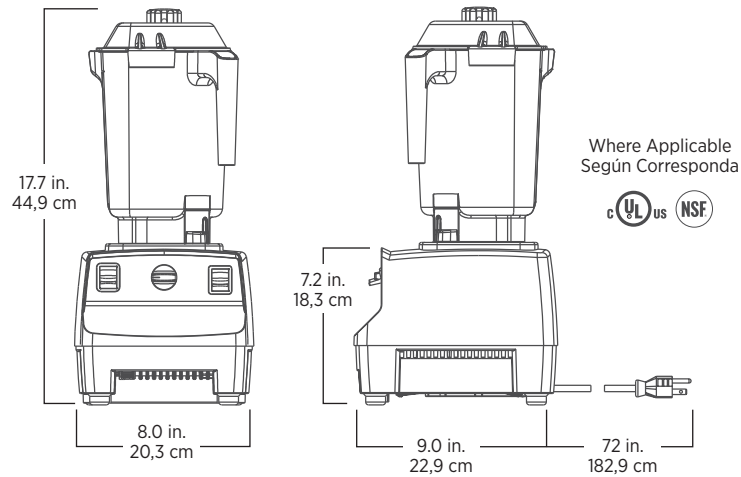

062824 and 062825

Includes Drink Machine Advance with 48 oz. high-impact, clear/stackable Advance® container, complete with Advance blade assembly and lid, and black or red base.

The Drink Machine Advance is backed by a three-year warranty on motor base parts and a one-year warranty on labor. For more complete warranty terms and conditions, please call 1.800.437.4654 or visit vitamix.com.

Incluye Drink Machine Advance con recipiente Advance® transparente y apilable de 1,4 L resistente a impactos, completo con conjunto de cuchillas Advance y tapa, y base de color negro o rojo.

La Drink Machine Advance está respaldada por una garantía de tres años en cuanto a las piezas de la base del motor y una garantía de un año en mano de obra. Para conocer los términos y condiciones más completos de la garantía, llame al 1.800.437.4654 o visite vitamix.com.

Product Specifications

Item Number	062824 Black	062825 Red
Motor	≈2.3 peak output horsepower motor	
Electrical	120 V, 50/60 Hz, 11.5 A	
Net Weight	12.2 lbs. (13.2 lbs. with box)	
Dimensions	17.7 x 8.0 x 9.0 in. (HxWxD)	

Especificaciones del producto

Número de artículo	062824 Negro	062825 Rojo
Motor	Motor de ≈2,3 caballos de potencia máxima	
Consumo eléctrico	120 V, 50/60 Hz, 11,5 A	
Peso neto	5,53 kg (5,99 kg con la caja)	
Dimensiones	44,96 x 20,32 x 22,86 cm (HxAxP)	

Contact Information / Información de Contacto

U.S.A. & Canada

Phone 800.4DRINK4 or 800.437.4654 | **Email** commercial@vitamix.com

vitamix.com/commercial

For more information, contact your local foodservice distributor.

Por más informaciones, entre en contacto con su distribuidor local de servicios alimenticios.