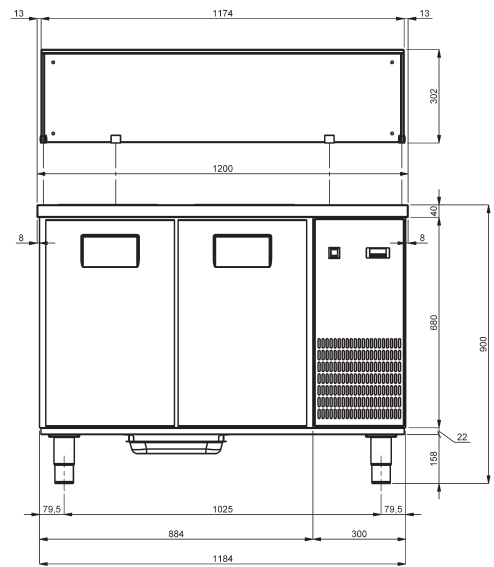

DATI TECNICI

Technical Data

TYO/16