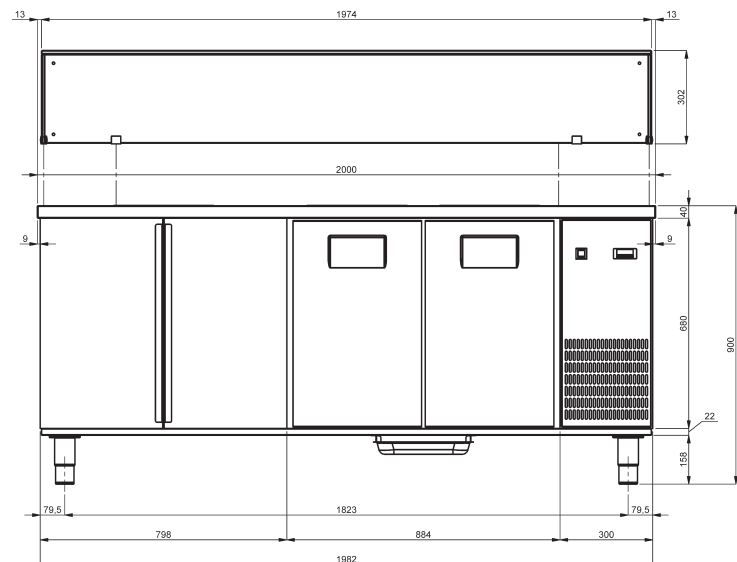

DATI TECNICI

Technical Data