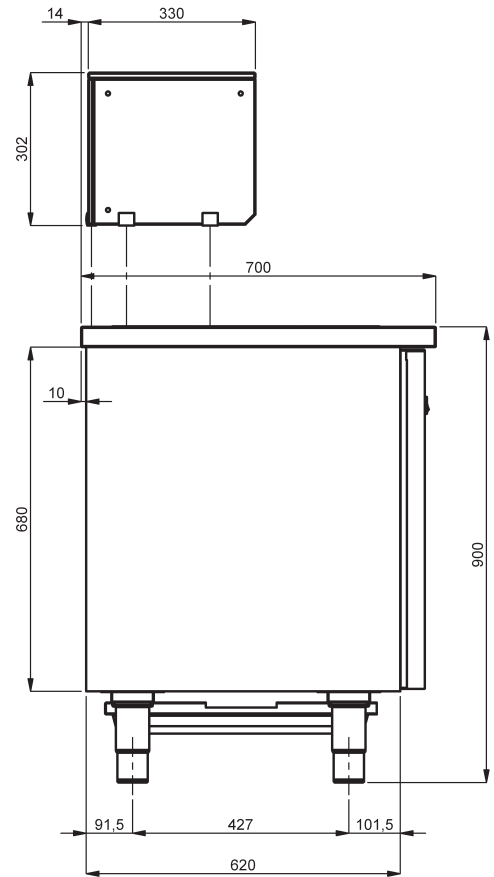

Modello/Model	TYO/12	TYO/16	TYO/20
Dimensioni cm <i>Dimensions cm</i>	120 x 70 x 90h	160 x 70 x 90h	200 x 70 x 90h
Tavolo refrigerato con <i>Refrigerated table with</i>	2 porte / 2 doors		
Armadio neutro a sx <i>Neutral cupboard on the left</i>	-	cm 40	cm 80
Temperatura vani refrigerati: <i>Refrigerated counter temperature:</i>	+2 / +8 °C		
Piano inox per <i>S/s work top for</i>	no. 12 bacinelle GN 1/6 h. 150 mm	no. 16 bacinelle GN 1/6 h. 150 mm (no. 12 refrigerate + no. 4 neutre)	no. 18 bacinelle GN 1/6 h. 150 mm (no. 12 refrigerate + no. 6 neutre)
	<i>no. 12 GN 1/6 containers mm 150h</i>	<i>no. 16 GN 1/6 containers mm 150h (no. 12 refrigerated + no. 4 neutral)</i>	<i>no. 18 GN 1/6 containers mm 150h (no. 12 refrigerated + no. 6 neutral)</i>
Dotazione: <i>Supplied with:</i>	no. 2 griglie GN 1/1 + traversini <i>no. 2 GN 1/1 racks + set of trays support</i>		
Gas / Gas	R134a		
Potenza max assorbita: <i>Max abs. power:</i>	280 W		
Tensione di alimentazione: <i>Input voltage:</i>	Volt 1x230 / 50 Hz		