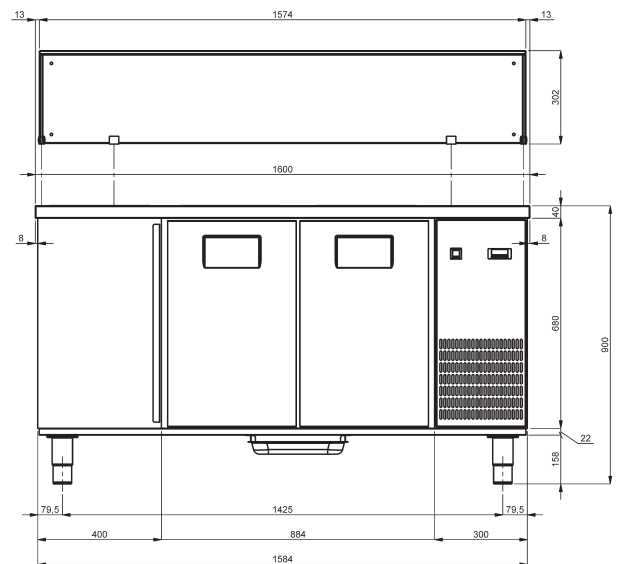

DATI TECNICI

Technical Data

TYO/20