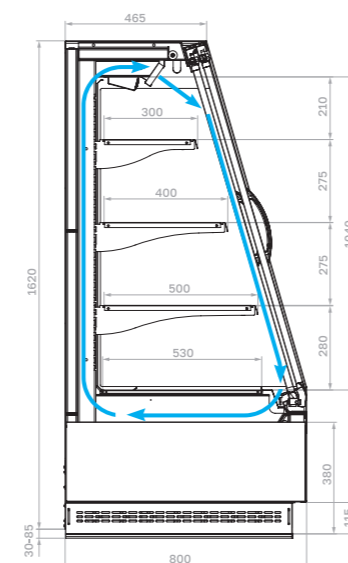

Широкий выбор опций позволит сконфигурировать витрину под нужную задачу

Особенности конструкции

Открытая

Фронт X1

Технические характеристики

Модель	Габаритные размеры с боковинами, мм	Охлаждаемая площадь, м ²	Полезный (охлаждаемый) объем, м ³	Рабочая температура, °С
F16-08 VM 1,0-2 (версия 2.0)	1000x800x1620 (1670)	1,57	0,40	+1...+7
F16-08 VM 1,3-2 (версия 2.0)	1320x800x1620 (1670)	2,20	0,55	
F16-08 VM 1,9-2 (версия 2.0)	1945x800x1620 (1670)	3,30	0,82	
F16-08 VM 2,5-2 (версия 2.0)	2570x800x1620 (1670)	4,40	1,10	-2...+5
F16-08 VV 1,0 -1 STANDARD фронт X1 (версия 2.0)	1000x800x1620 (1670)	1,57	0,40	
F16-08 VV 1,3 -1 STANDARD фронт X1 (версия 2.0)	1320x800x1620 (1670)	2,20	0,55	
F16-08 VV 1,9 -1 STANDARD фронт X1 (версия 2.0)	1945x800x1620 (1670)	3,30	0,82	
F16-08 VV 2,5 -1 STANDARD фронт X1 (версия 2.0)	2570x800x1620 (1670)	4,40	1,10	