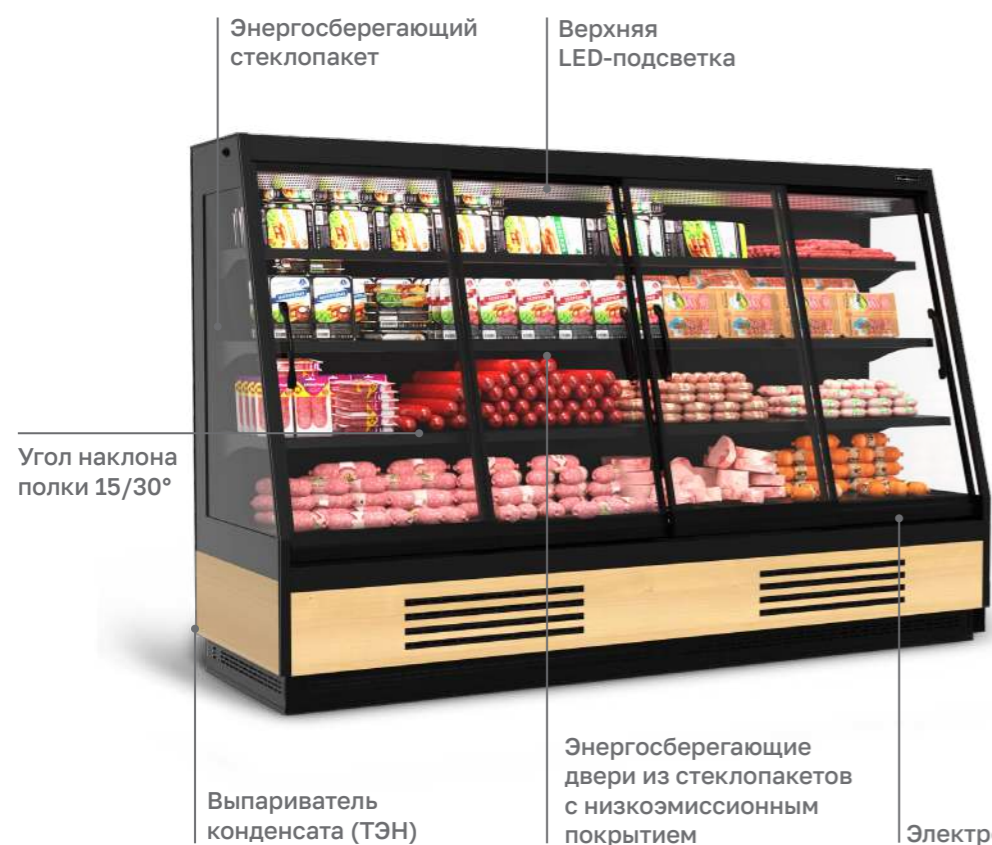

Токуо 2

Вертикальные витрины

Идеальное компактное решение для магазинов с небольшой площадью до гипермаркетов.

Для различных категорий продуктов: мясное ассорти, сыр, свежее молоко, фрукты, овощи, безалкогольные напитки и готовые к употреблению блюда

Подсветка для гастрономических продуктов обеспечит лучшую подачу товара

Наклонные полки для удобства покупателей и создания эффекта гравитационных стеллажей

Проверенная, надежная конструкция и холодильная система с большим ресурсом

Широкий выбор опций позволит сконфигурировать витрину под нужную задачу

Особенности конструкции

Открытая

Фронт X1

Технические характеристики

Модель	Габаритные размеры с боковинами, мм	Охлаждаемая площадь, м ²	Полезный (охлаждаемый) объем, м ³	Рабочая температура, °С
F16-08 VM 1,0-2 (версия 2.0)	1000x800x1620 (1670)	1,57	0,40	+1...+7
F16-08 VM 1,3-2 (версия 2.0)	1320x800x1620 (1670)	2,20	0,55	
F16-08 VM 1,9-2 (версия 2.0)	1945x800x1620 (1670)	3,30	0,82	
F16-08 VM 2,5-2 (версия 2.0)	2570x800x1620 (1670)	4,40	1,10	-2...+5
F16-08 VV 1,0 -1 STANDARD фронт X1 (версия 2.0)	1000x800x1620 (1670)	1,57	0,40	
F16-08 VV 1,3 -1 STANDARD фронт X1 (версия 2.0)	1320x800x1620 (1670)	2,20	0,55	
F16-08 VV 1,9 -1 STANDARD фронт X1 (версия 2.0)	1945x800x1620 (1670)	3,30	0,82	
F16-08 VV 2,5 -1 STANDARD фронт X1 (версия 2.0)	2570x800x1620 (1670)	4,40	1,10	

Опции

Боковины металлические

Боковины металлические с зеркалом

LED подсветка каждой полки (4000K, PINK)

Верхняя LED подсветка (PINK)

Ограничитель (проволочный, оргстекло)

Ценникодержатели

Фруктовый комплект