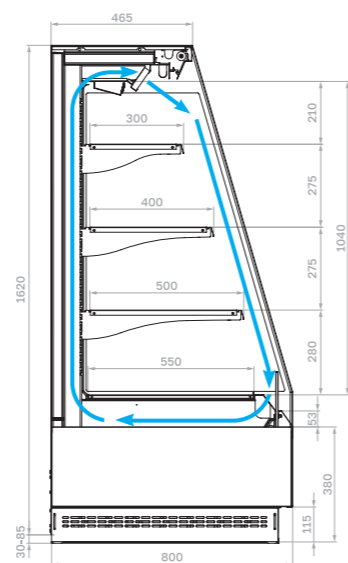

Широкий выбор опций позволит сконфигурировать витрину под нужную задачу

Особенности конструкции

Открытая

Фронт X1

Технические характеристики

Модель	Габаритные размеры с боковинами, мм	Охлаждаемая площадь, м ²	Полезный (охлаждаемый) объем, м ³	Рабочая температура, °С
F16-08 VM 1,0-2 (версия 2.0)	1000x800x1620 (1670)	1,57	0,40	+1...+7
F16-08 VM 1,3-2 (версия 2.0)	1320x800x1620 (1670)	2,20	0,55	
F16-08 VM 1,9-2 (версия 2.0)	1945x800x1620 (1670)	3,30	0,82	
F16-08 VM 2,5-2 (версия 2.0)	2570x800x1620 (1670)	4,40	1,10	-2...+5
F16-08 VV 1,0 -1 STANDARD фронт X1 (версия 2.0)	1000x800x1620 (1670)	1,57	0,40	
F16-08 VV 1,3 -1 STANDARD фронт X1 (версия 2.0)	1320x800x1620 (1670)	2,20	0,55	
F16-08 VV 1,9 -1 STANDARD фронт X1 (версия 2.0)	1945x800x1620 (1670)	3,30	0,82	
F16-08 VV 2,5 -1 STANDARD фронт X1 (версия 2.0)	2570x800x1620 (1670)	4,40	1,10	